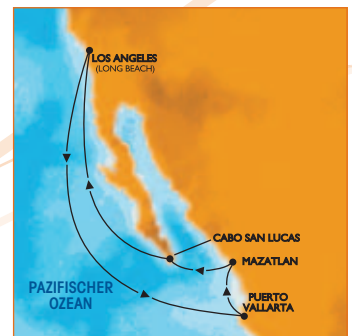

Kreuzfahrtpreise

7 TAGE MEXIKANISCHE RIVIERA			
UNTERKÜNFTE	PREIS	AB-PREIS	
Innenkabinen (Stockbetten)	AB €1768	AB	€678
Innenkabinen	AB €1868	AB	€748
Aussenkabinen	AB €2068	AB	€878
Balkonkabinen	AB €2218	AB	€998
Suite	AB €2718	AB	€1498
3.+ 4. Person*	AB €1118	AB	€428

Nicht kommissionsberechtigende Gebühren und Steuern in Höhe von $159 Steuern von $21 bis $86 sowie Trinkgelder von $10 pro Person, pro Tag sind im Reisepreis eingeschlossen.
AB-Preis: Der Preis für jede "Fun Ship" Kreuzfahrt ist abhängig vom Abfahrtsdatum, Kategorie und Buchungsdatum. Wie bekommen Sie nun den besten Preis für den "Fun Ship" Urlaub, den Sie sich ausgesucht haben? Ganz einfach. Buchen Sie so früh wie möglich!

Für Deckplan und Unterkünfte siehe Seite 56-57